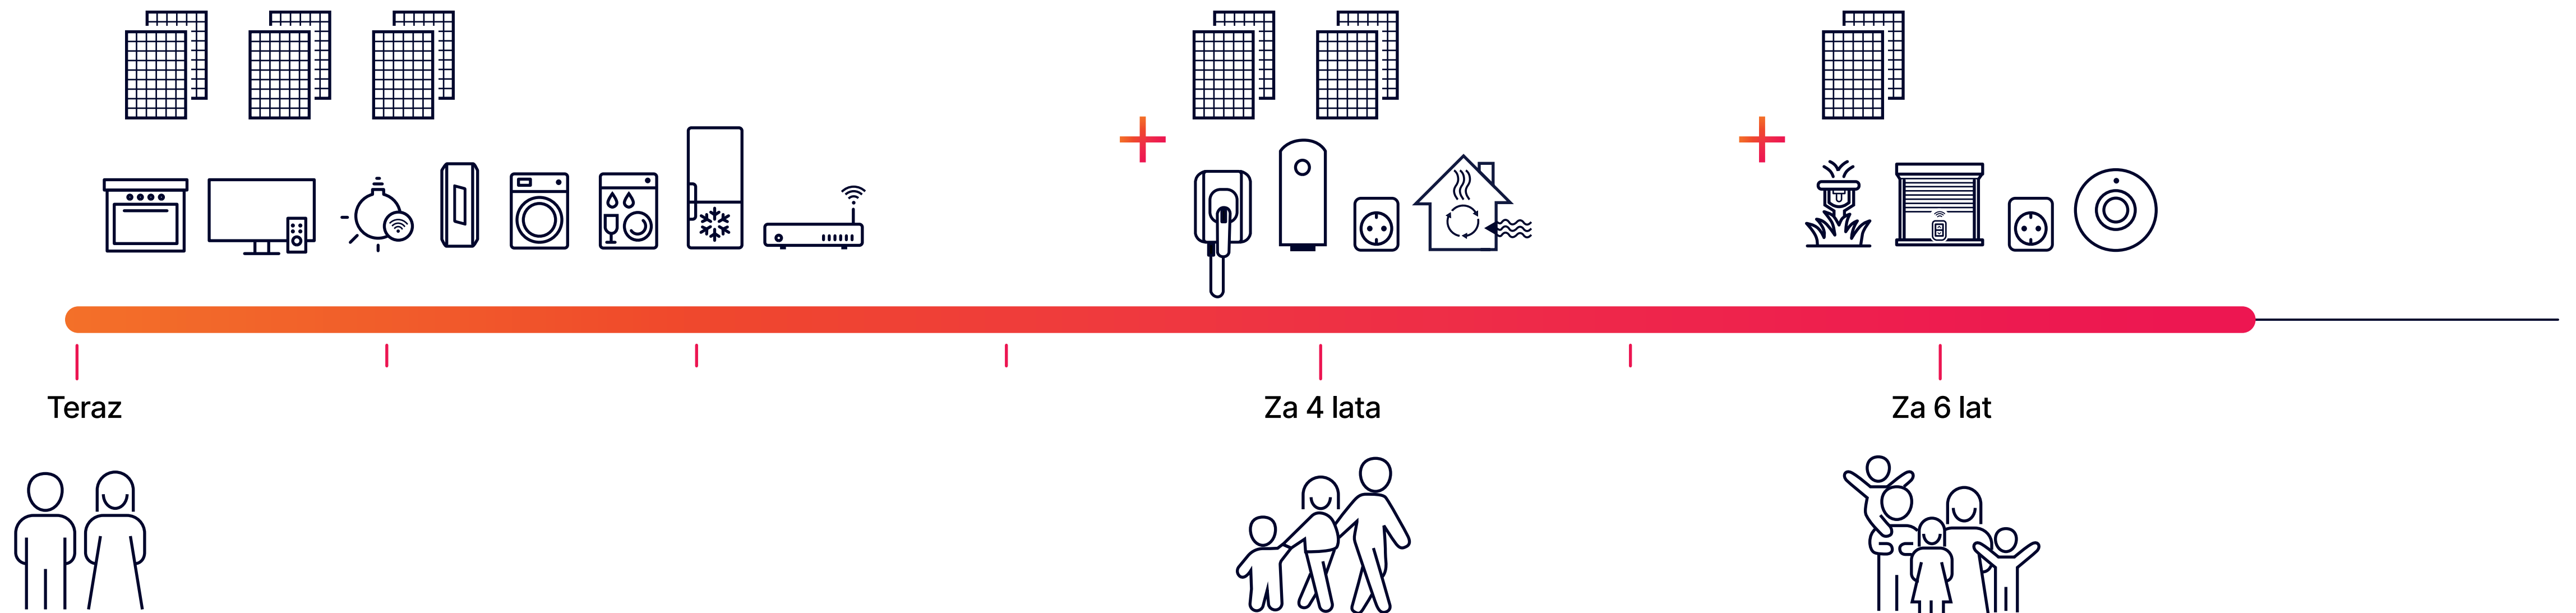

Elastyczny ekosystem dopasowany do Twoich zmieniających się potrzeb energetycznych

Zainstaluj to, czego potrzebujesz dzisiaj i rozbudowuj swój ekosystem w miarę wzrostu potrzeb energetycznych.

Twój dom będzie gotowy na przyszłe wyzwania

Przygotuj się na samochód elektryczny, a może nawet na dwa, a także na więcej urządzeń w Twoim domu wraz ze zmieniającymi się potrzebami.