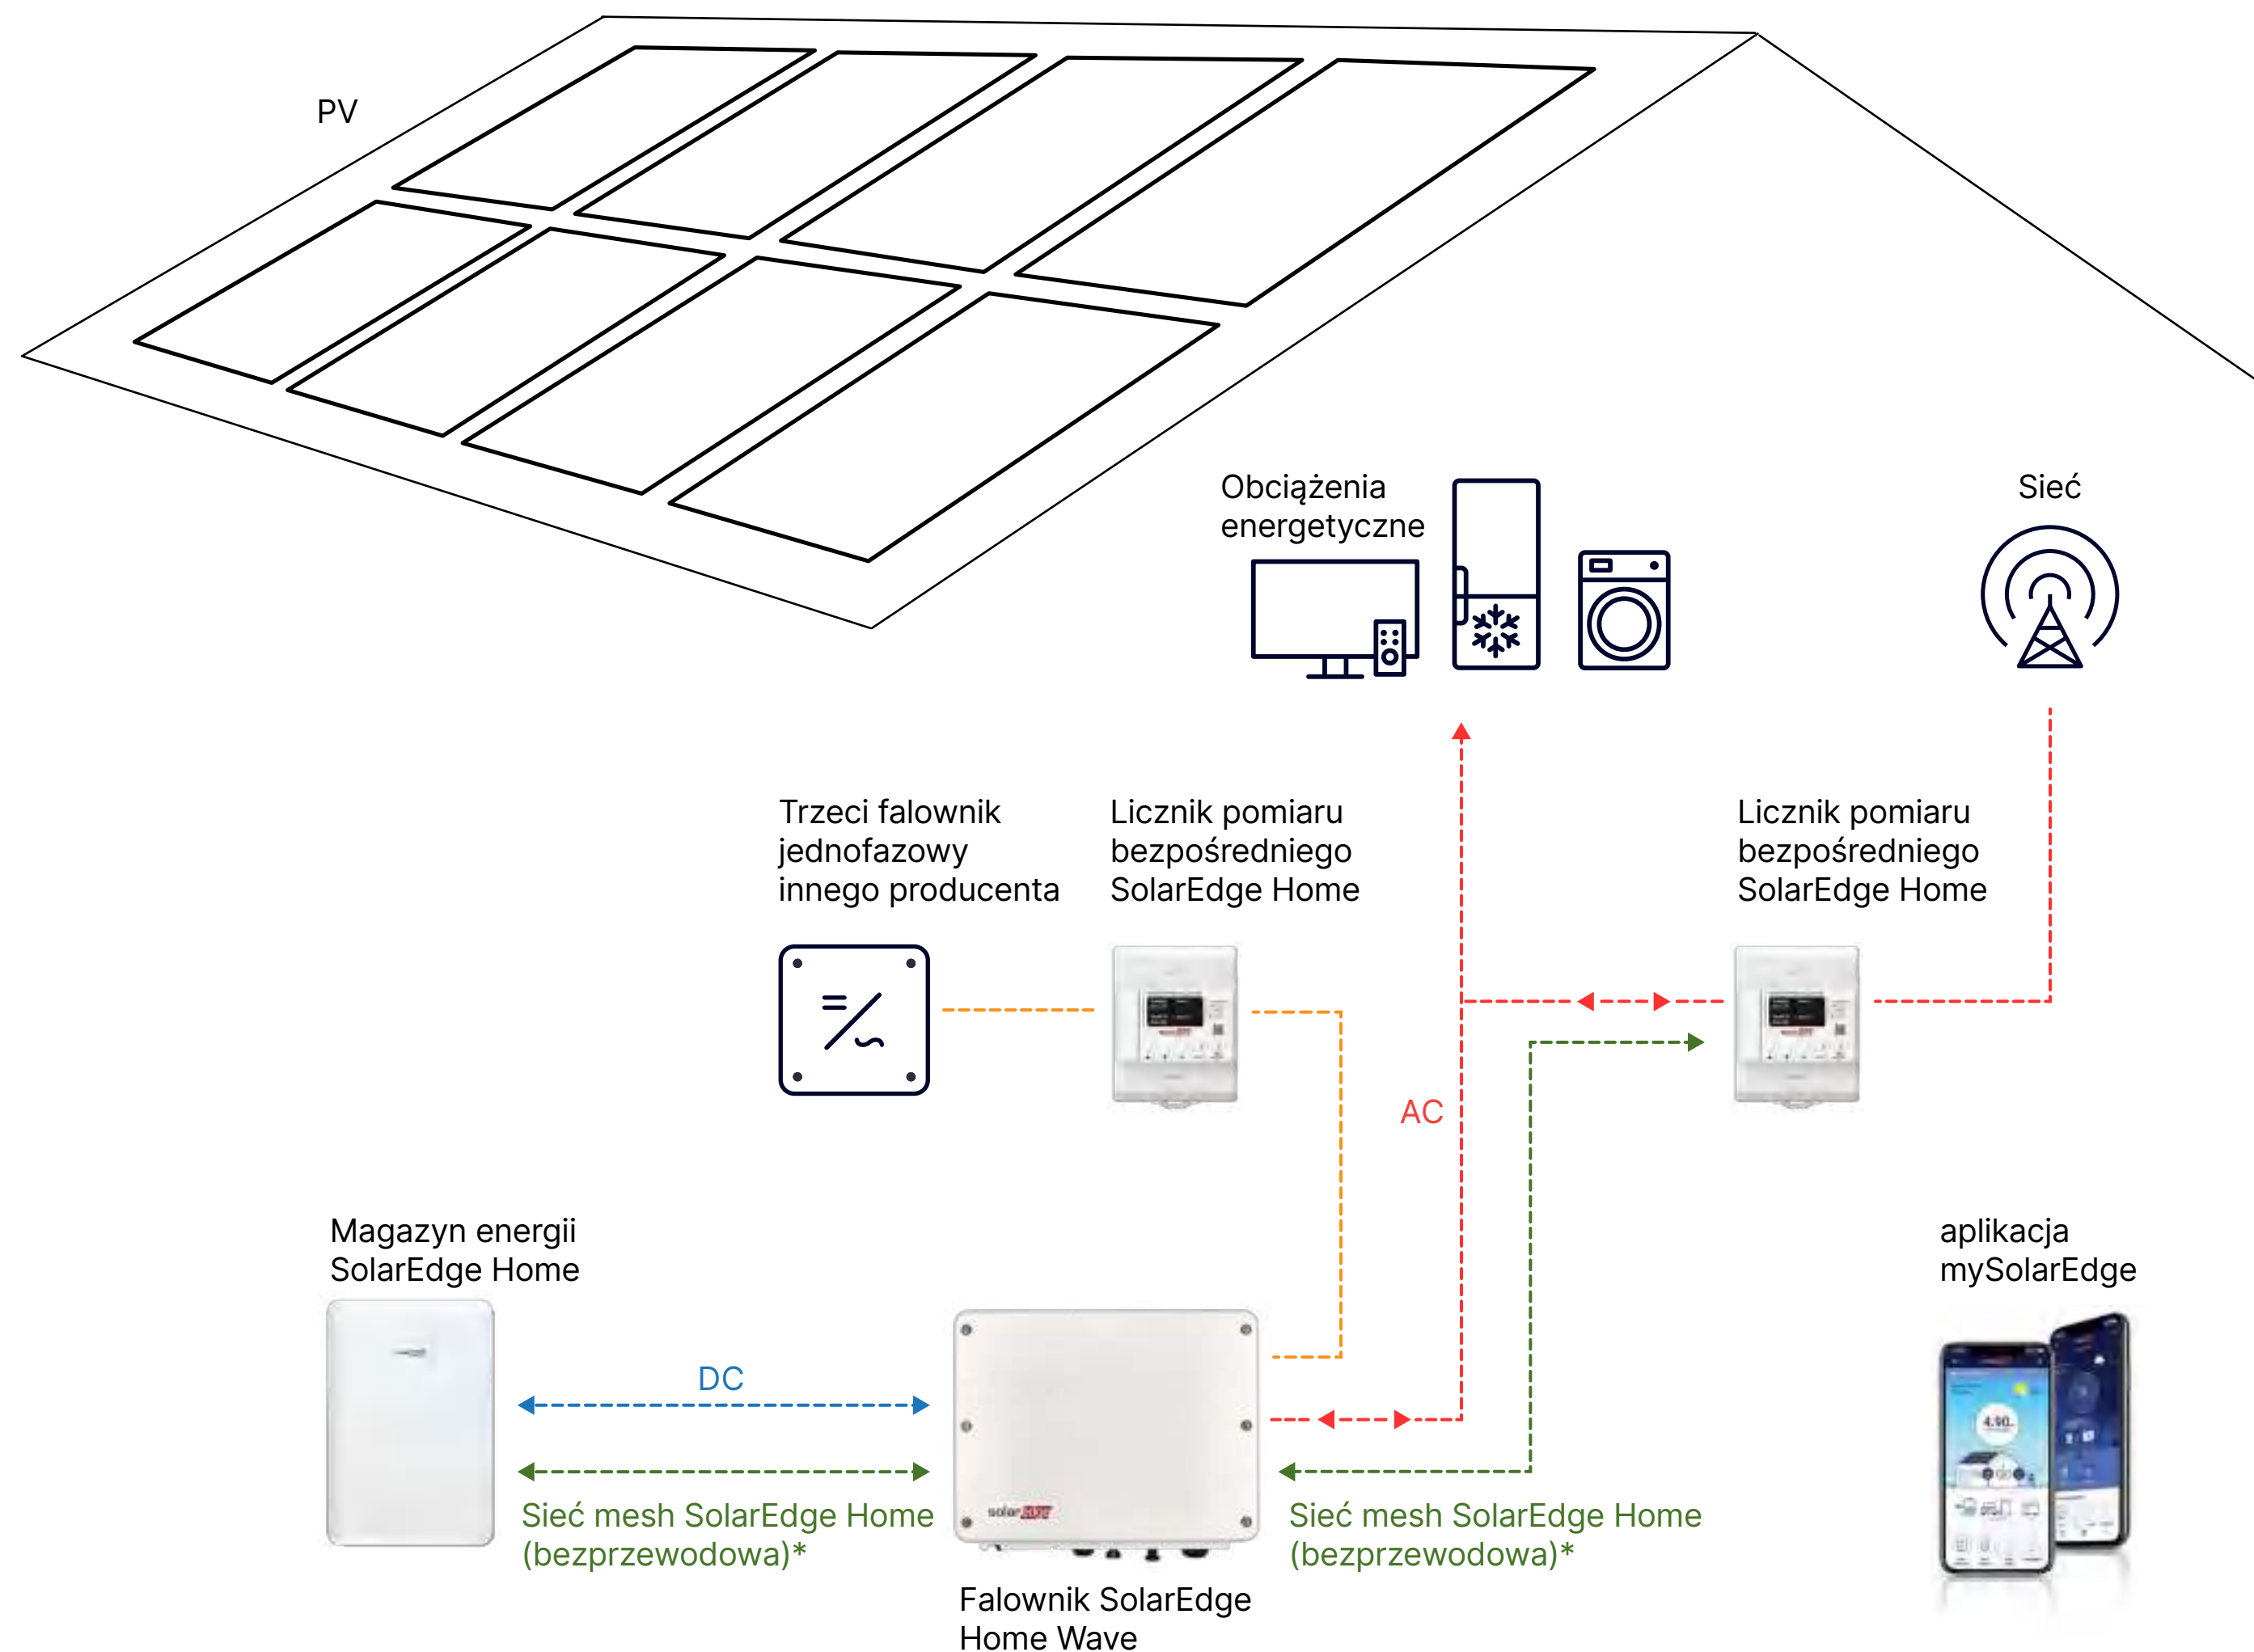

Jak będzie działał Twój nowy ekosystem?

SolarEdge Home optymalizuje i priorytetyzuje dystrybucję energii w Twoim domu w oparciu o Twoje indywidualne preferencje.

Wykorzystaj cały potencjał swojej instalacji fotowoltaicznej

Elastyczny ekosystem dopasowany do Twoich zmieniających się potrzeb energetycznych

Zainstaluj to, czego potrzebujesz dzisiaj i rozbudowuj swój ekosystem w miarę wzrostu potrzeb energetycznych.

Twój dom będzie gotowy na przyszłe wyzwania

solaredge.com

©SolarEdge Technologies, Ltd. Wszelkie prawa zastrzeżone.
Rv: 05/2023/V01/PL
Zastrzega się możliwość wprowadzania zmian bez uprzedzenia

* firma produkująca falowniki PV nr 1 na świecie według światowych rankingów dostawców falowników PV (według przychodów, IHS PV inverter market tracker, czwarty kwartał 2022 r.)

Gotowi na wszystko

Nigdy nie jest za późno na zmianę systemu na instalację SolarEdge

Nawet, jeśli masz już założoną inną instalację, możesz nadal korzystać z zalet SolarEdge Home

- Podłącz pod swój system produkty SolarEdge, aby cieszyć się życiem opartym na inteligentnej energii z falownikiem, który zarządza Twoją energią w domu.
- Dodaj nowsze, silniejsze panele i nadal ciesz się swoją instalacją
- Jeżeli stary falownik ulegnie zużyciu przed zużyciem się paneli, zainstaluj optymalizatory mocy