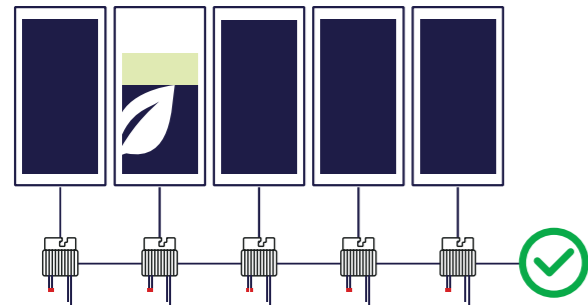

Oszczędzając pieniądze, jednocześnie ratujesz środowisko.

Dzięki produkcji energii słonecznej każdego dnia, SolarEdge Home pozwala Ci cieszyć się Twoim stylem życia, jednocześnie zmniejszając Twój ślad węglowy.

SolarEdge wynalazło nowy sposób pozyskiwania energii słonecznej poprzez maksymalizację produkcji każdego modułu. Moduły można umieścić praktycznie w każdym dowolnym miejscu na dachu, przekierowywać nadmiar energii do magazynu energii i przewymiarować falownik, co oznacza dodanie modułów, aby wspierać szczytową produkcję przez więcej godzin w ciągu dnia.

Ponieważ ekosystem SolarEdge Home jest sprzężony po stronie DC, wymaga on mniejszej liczby konwersji mocy, maksymalizując energię, którą produkujesz i magazynujesz.

Pokonywanie ograniczeń produkcyjnych innych systemów PV

SolarEdge Home = Więcej energii