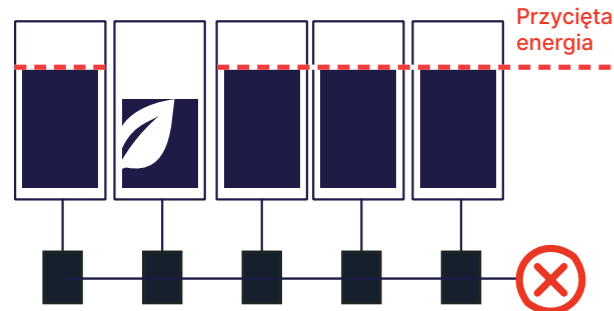

SolarEdge wynalazło nowy sposób pozyskiwania energii słonecznej poprzez maksymalizację produkcji każdego modułu. Moduły można umieścić praktycznie w każdym dowolnym miejscu na dachu, przekierowywać nadmiar energii do magazynu energii i przewymiarować falownik, co oznacza dodanie modułów, aby wspierać szczytową produkcję przez więcej godzin w ciągu dnia.

Ponieważ ekosystem SolarEdge Home jest sprzężony po stronie DC, wymaga on mniejszej liczby konwersji mocy, maksymalizując energię, którą produkujesz i magazynujesz.

Pokonywanie ograniczeń produkcyjnych innych systemów PV

SolarEdge Home = Więcej energii

Tradycyjne domowe systemy fotowoltaiczne mają pewne ograniczenia: na przykład, każdy moduł będzie produkował tylko tyle energii, ile jej produkuje najłagodniejszy moduł w łańcuchu. Zacienienie lub zanieczyszczenia tylko jednego modułu zmniejszają produkcję całego łańcucha. Moduły te muszą być identyczne, zainstalowane pod tym samym kątem i skierowane w tym samym kierunku. To marnuje przestrzeń na dachu i może uniemożliwić dodanie nowszych, bardziej wydajnych modułów w przyszłości. W zasadzie nie uzyskuje się maksymalnej energii, jaką można by uzyskać.

Budowa mikroinwerterów sprawia, że "przycinają" (marnują) one energię

I chociaż technologia mikrofalownikowa umożliwia każdemu modułowi indywidualne działanie, ilość energii produkowanej z każdego modułu jest ograniczona, co oznacza, że nie pozyskasz maksymalnej jej ilości ze swoich modułów i ograniczasz produkcję energii modułów zacienionych.