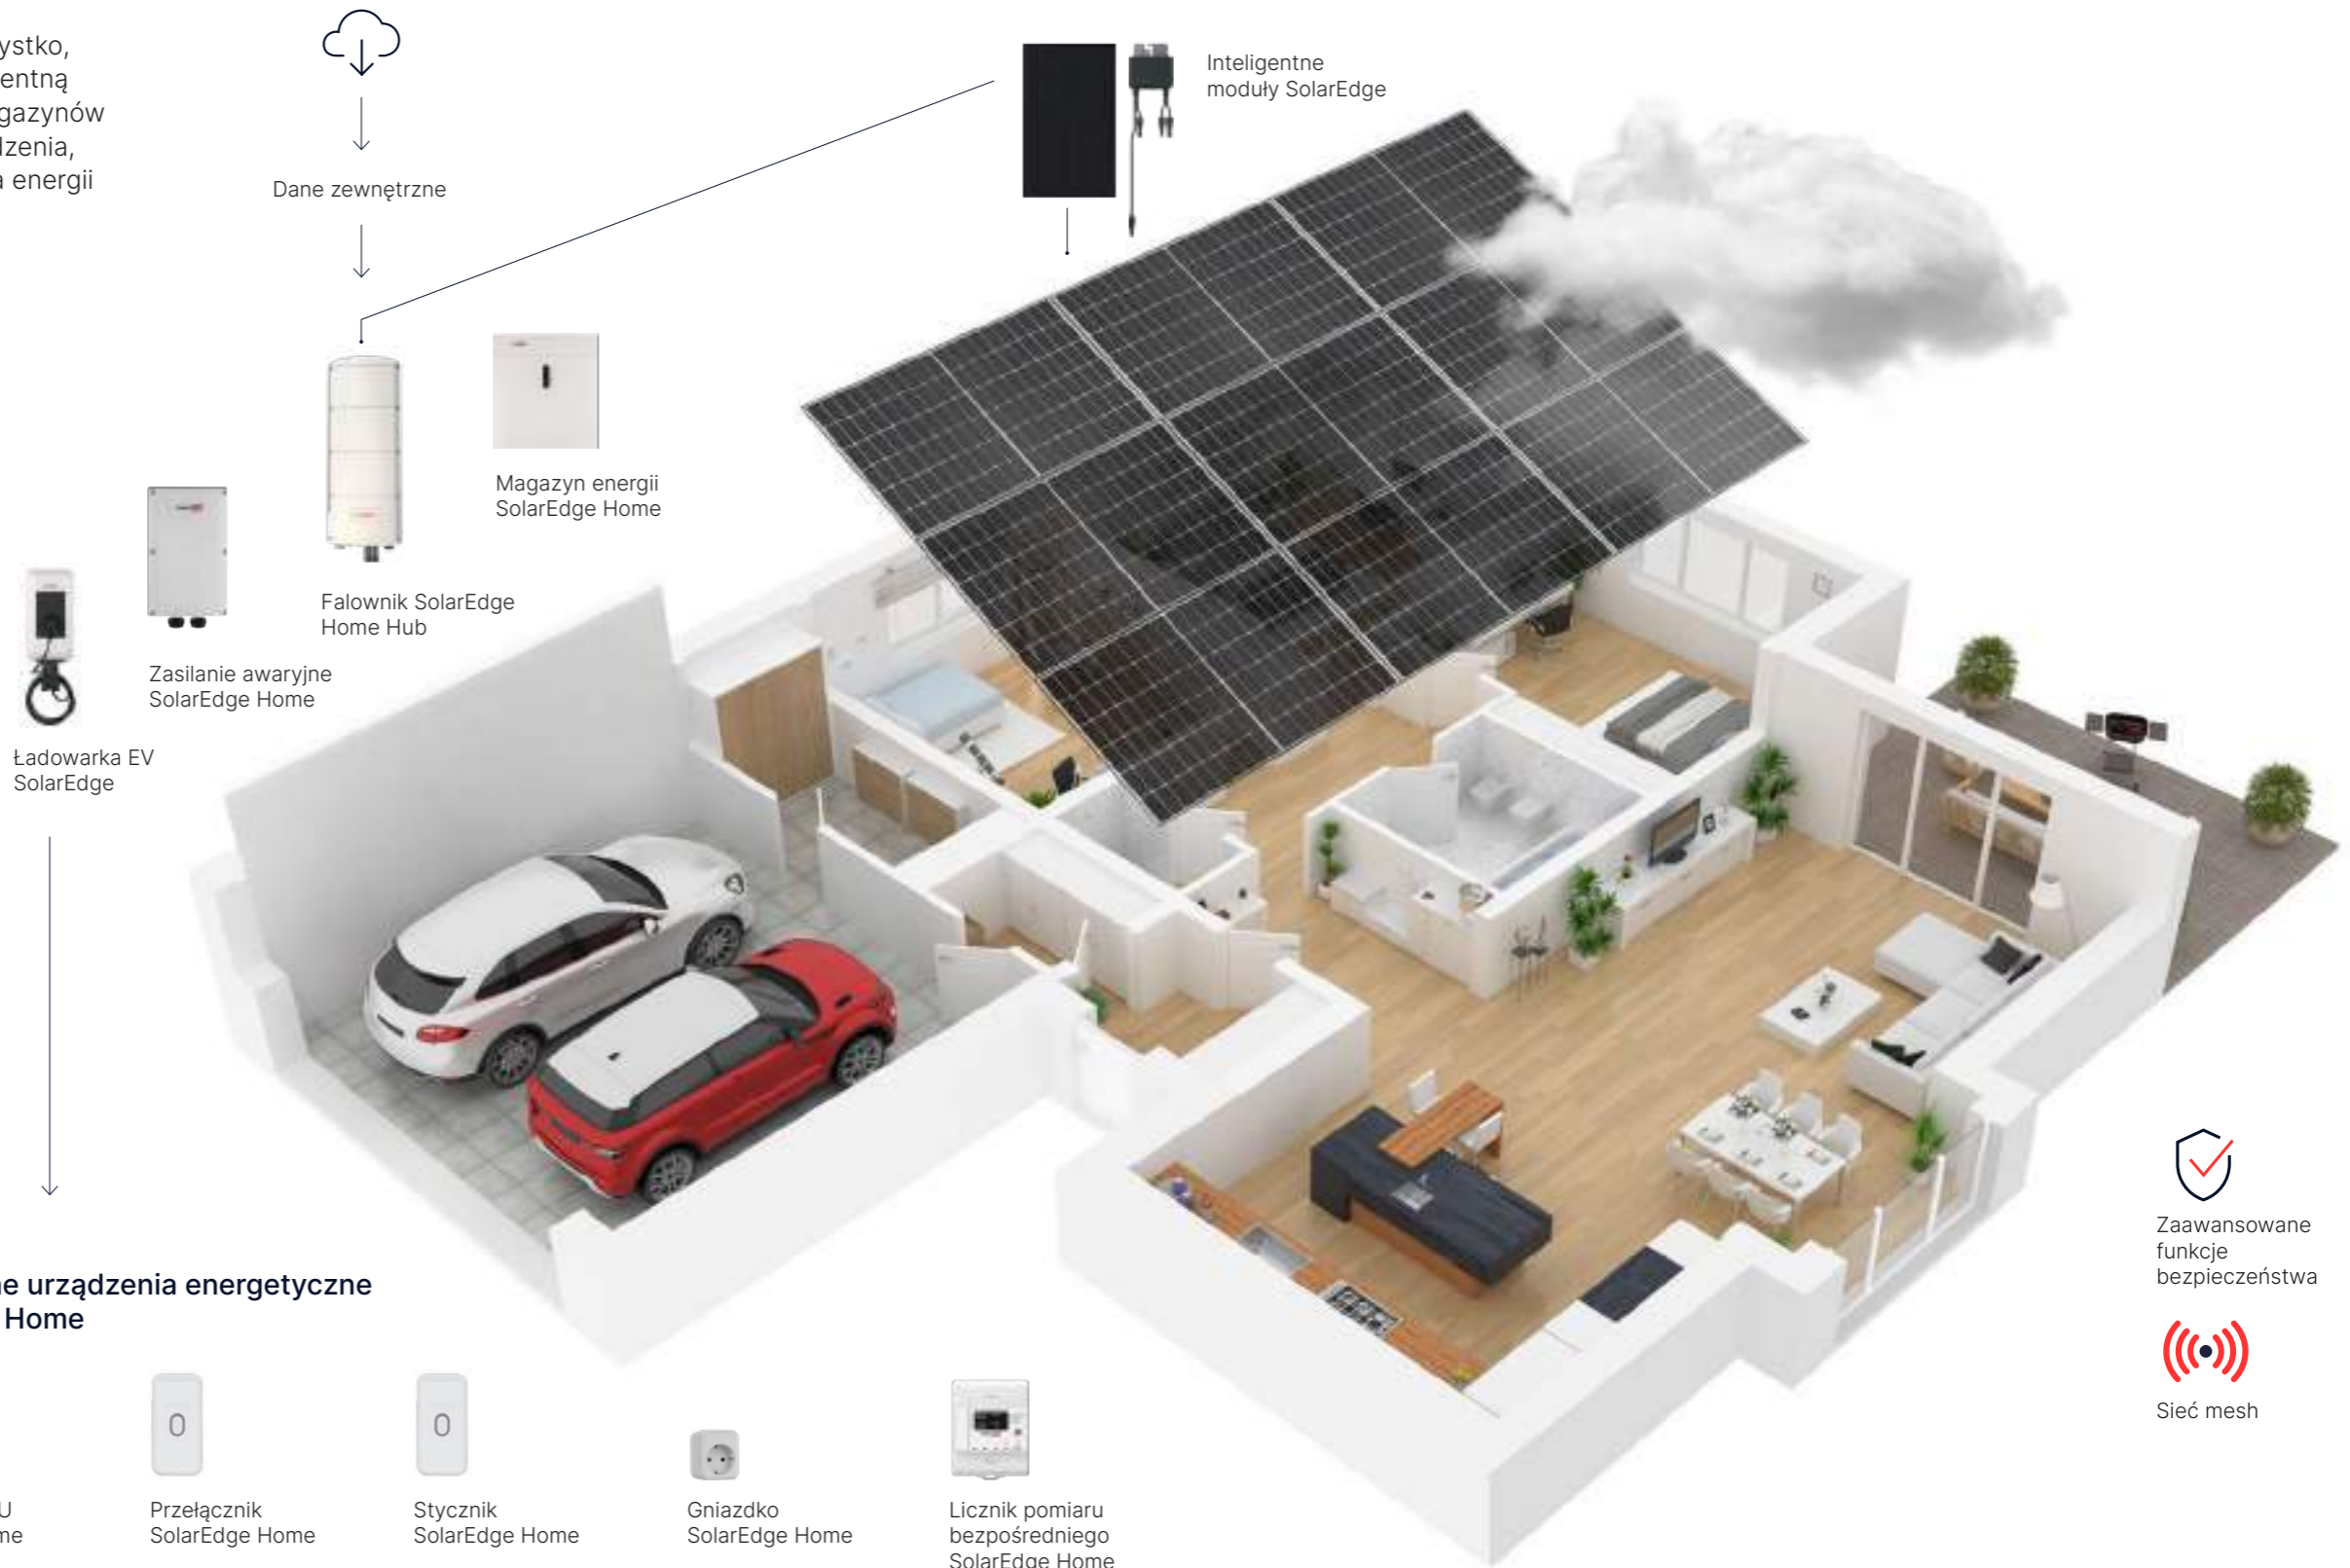

solar^{edge} *Home*

Zasilaj swoje życie na
swój sposób

Przygotowywany na przyszłość,
inteligentny ekosystem energetyczny,
który pozwala na kontrolowanie i
optymalizację produkcji energii, jej zużycie
i magazynowanie.

Ekosystem SolarEdge Home

Ekosystem SolarEdge Home obejmuje wszystko, czego potrzebujesz, aby cieszyć się inteligentną energią, od nagradzanych falowników i magazynów energii po ładowarki EV i inteligentne urządzenia, które zwiększają możliwości wykorzystania energii słonecznej.

Obserwuj swoje oszczędności w czasie rzeczywistym

Łatwo jest zarządzać produkcją energii, jej zużyciem, oszczędnościami i redukcją CO2 dzięki aplikacji mobilnej mySolarEdge, która śledzi Twoją produkcję energii w czasie rzeczywistym.

SolarEdge wynalazło nowy sposób pozyskiwania energii słonecznej poprzez maksymalizację produkcji każdego modułu. Moduły można umieścić praktycznie w każdym dowolnym miejscu na dachu, przekierowywać nadmiar energii do magazynu energii i przewymiarować falownik, co oznacza dodanie modułów, aby wspierać szczytową produkcję przez więcej godzin w ciągu dnia.